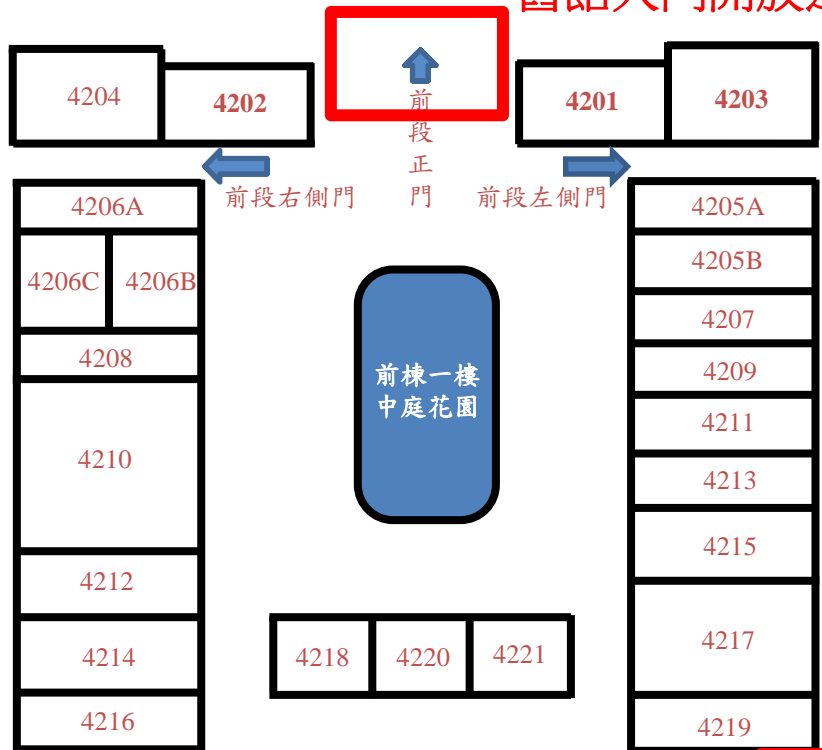

台南火車站

- 科系及學術中心
- 大樓
- 醫院
- 行政機關
- 展演中心
- 景點
- 體育
- 宿舍
- 其他

本系系館

舊館大門開放進入

側門開放進入

系辦公室

★現在位置

自動門開放出入